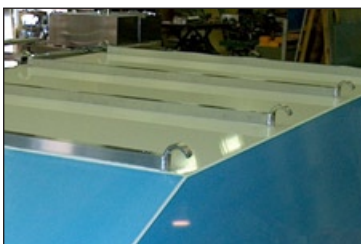

Våra kåpor är byggda med en stabil profilstomme och pålimmade aluminiumplåtar.

- Modell L** lasthöjd 800 mm, ej fasad
lasthöjd 1150 mm, fasad
- Modell M** lasthöjd 1250 mm, fasad
- Modell S** lasthöjd 1250 mm, fasad

Kåpa i vitlackerad aluminium, obs. högre lasthöjd.

Modell M lasthöjd 1350 mm, fasad

Modell S lasthöjd 1350 mm, fasad

Tillbehör:

Takbågar.

per st

Ljusramp, inkl innerbel.
(vid köp av kåpa).

Vit